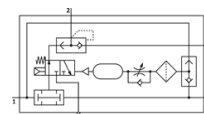

# blok dvojrúčného riadenia ZSB-1/8

číslo dielca: 3527

FESTO

bezpečnostný blok pre dvojrúčné ovládanie

## údajový list

charakteristický znak	Hodnota
Menovitá hodnota	4 mm
Typ ovládania	pneumatický
Konštrukčné vyhotovenie	Sedlový ventil so spätnou pružinou
Pracovný tlak	3 ... 8 bar
Štandardný menovitý prietok	50 l/min
Pracovné médium	Stlačený vzduch podľa ISO8573-1:2010 [7:4:4]
CE-Značka (pozri prehlásenie o zhode)	podľa smernice EU o strojoch
Teplota okolia	-10 ... 60 °C
Hmotnosť výrobku	490 g
Typ upevnenia	s priebežným vŕtaním s vnútorným závitom Voliteľný:
Prípojka pomocného riadiaceho vzduchu 12	G1/8
Prípojka pomocného riadiaceho vzduchu 14	G1/8
Pneumatická prípojka 1	G1/8
Pneumatická prípojka 2	G1/8
Pneumatická prípojka 3	G1/8
Pneumatická prípojka 4	G1/8
Pneumatická prípojka 5	G1/8
Materiálová informácia pre kryt	Hliníkový tlakový odliatok
Materiálová informácia pre tesnenia	NBR
Materiálová informácia pre skriňu	Hliníková tvárna zliatina eloxovaný