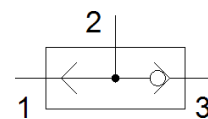

## údajový list

charakteristický znak	Hodnota
Funkcia ventilu	ALEBO-funkcia
Pneumatická prípojka 1	G1/2
Pneumatická prípojka 2	G1/2
Typ upevnenia	s priebežným vŕtaním
Štandardný menovitý prietok	5.000 l/min
Pracovný tlak	1 ... 10 bar
Teplota okolia	-10 ... 60 °C
Pracovné médium	Stlačený vzduch podľa ISO8573-1:2010 [7:-:-]
Menovitá hodnota	12 mm
Poznámka k ovládaciemu a riadiacemu médiu	Možná prevádzka s mazaním (pre ďalšiu prevádzku požadovaná)
LABS - konformita	VDMA24364-B1/B2-L
Teplota média	-10 ... 60 °C
Pneumatická prípojka 3	G1/2
Materiálový údaj	zhoda s RoHS