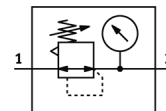

# tlakový regulačný ventil LRS-1/8-G

číslo dielca: 194694  
Výbehový typ

FESTO

bez manometra, s uzamykateľnou nastavovaciu hlavicoou.  
Výbehový typ. Dodateľný do 2014. Pre alternatívny produkt - pozrite  
portál podpory.

## údajový list

charakteristický znak	Hodnota
Zabezpečenie ovládania	Otočné tlačítko so zabudovaným zámkom
montážna poloha	ľubovoľný
Funkcia regulátora	konštantný výstupný tlak s kompenzáciou tlaku so sekundárnym odvzdušnením
Ukazovateľ tlaku	G1/8" pripravený
Pracovný tlak	1 ... 20 bar
Oblasť regulácie tlaku	0,5 ... 12 bar
Max. tlaková hysterézia	0,2 bar
Štandardný menovitý prietok	600 l/min
Pracovné médium	Stlačený vzduch podľa ISO8573-1:2010 [7:4:4]
Poznámka k ovládaciemu a riadiacemu médiu	Možná prevádzka s mazaním (pre ďalšiu prevádzku požadovaná)
Teplota média	-10 ... 80 °C
Teplota okolia	-10 ... 80 °C
Hmotnosť výrobku	420 g
Typ upevnenia	inštalácia do čelného panelu zabudovanie vedenia s príslušenstvom
Pneumatická prípojka 1	G1/8
Pneumatická prípojka 2	G1/8
Materiálová informácia pre tesnenia	NBR
Materiálová informácia pre skriňu	Mosadz