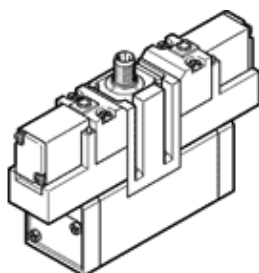

elektromagnetický ventil

MEBH-5/3G-D-1-ZSR-C

číslo dielca: 184498

Výbehový typ

FESTO

s magnetickými cievkami a ručným pomocným ovládaním, bez zásuviek.

údajový list

charakteristický znak	Hodnota
Funkcia ventilu	5/3 v kľúčovej polohe zatvorený
Typ ovládania	elektrický
Šírka	42 mm
Štandardný menovitý prietok	1.200 l/min
Pracovný tlak	3 ... 10 bar
Konštrukčné vyhotovenie	piestové šupátko
spôsob návratnosti	mechanická pružina
Spôsob ochrany	IP65
Menovitá hodnota	8 mm
Sieťový modul	43 mm
Funkcia odsávania	škrtené
Princíp tesnenia	mäkký
montážna poloha	ľubovoľný
Vyhovuje predpisu	ISO 5599-1
Ručné pomocné ovládanie	tlačítkom
Kód-ISO	156
Druh riadenia	predregulovaný
napájanie riadiacim vzduchom	interný
Smer prúdenia	nereverzibilný
Odolnosť voči prekrytiu	áno
Upozornenie pre nútenú dynamizáciu	Spínacia frekvencia minimálne 1x za týždeň
Ukazovateľ prevádzkového stavu	žltá LED
Čas vypnutia	68 ms
Čas zapnutia	19 ms
Spínacia doba	100%
Max. pozitívny testovací impulz s logikou 0	2.600 μ s
Max. negatívny testovací impulz s logikou 1	1.200 μ s
Charakteristická hodnota cievky	24 V DC: 2,5 W
Dovolená odchýlka napätia	+/- 10 %
Pracovné médium	Stlačený vzduch podľa ISO8573-1:2010 [7:4:4]
Poznámka k ovládaciemu a riadiacemu médiu	Možná prevádzka s mazaním (pre ďalšiu prevádzku požadovaná)
Odolnosť proti vibráciám	Skúška použitia v doprave na úrovni 1 podľa FN 942017-4 a EN 60068-2-6
Pevnosť proti otrasom	Shock test with severity level 2 in accordance with FN 942017-5 and EN 60068-2-27
Teplota média	-5 ... 50 °C
Teplota okolia	-5 ... 50 °C
Hmotnosť výrobku	630 g
Elektrická prípojka	centrálne zástrčka okrúhle prevedenie M12x1
Typ upevnenia	na prípojnú dosku s priebežnou dierou a skrutkou
Odfuk riadiaceho vzduchu - prípojka 82	nezachytený
Odfuk riadiaceho vzduchu - prípojka 84	nezachytený