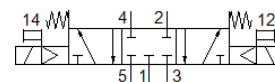

elektromagnetický ventil

MEBH-5/3G-D-1-ZSR-C

číslo dielca: 184498

Výbehový typ

FESTO

s magnetickými cievkami a ručným pomocným ovládaním, bez zásuviek.

údajový list

charakteristický znak	Hodnota
Funkcia ventilu	5/3 v kľúčovej polohe zatvorený
Typ ovládania	elektrický
Šírka	42 mm
Štandardný menovitý prietok	1.200 l/min
Pracovný tlak	3 ... 10 bar
Konštrukčné vyhotovenie	piestové šupátko
spôsob návratnosti	mechanická pružina
Spôsob ochrany	IP65
Menovitá hodnota	8 mm
Sieťový modul	43 mm
Funkcia odsávania	škrtené
Princíp tesnenia	mäkký
montážna poloha	ľubovoľný
Vyhovuje predpisu	ISO 5599-1
Ručné pomocné ovládanie	tlačítkom
Kód-ISO	156
Druh riadenia	predregulovaný
napájanie riadiacim vzduchom	interný
Smer prúdenia	nereverzibilný
Odolnosť voči prekrytiu	áno
Upozornenie pre nútenú dynamizáciu	Spínacia frekvencia minimálne 1x za týždeň
Ukazovateľ prevádzkového stavu	žltá LED
Čas vypnutia	68 ms
Čas zapnutia	19 ms
Spínacia doba	100%
Max. pozitívny testovací impulz s logikou 0	2.600 μs
Max. negatívny testovací impulz s logikou 1	1.200 μs
Charakteristická hodnota cievky	24 V DC: 2,5 W
Dovolená odchýlka napätia	+/- 10 %
Pracovné médium	Stlačený vzduch podľa ISO8573-1:2010 [7:4:4]
Poznámka k ovládaciemu a riadiacemu médiu	Možná prevádzka s mazaním (pre ďalšiu prevádzku požadovaná)
Odolnosť proti vibráciám	Skúška použitia v doprave na úrovni 1 podľa FN 942017-4 a EN 60068-2-6
Pevnosť proti otrasom	Shock test with severity level 2 in accordance with FN 942017-5 and EN 60068-2-27
Teplota média	-5 ... 50 °C
Teplota okolia	-5 ... 50 °C
Hmotnosť výrobku	630 g
Elektrická prípojka	centrálne zástrčka okrúhle prevedenie M12x1
Typ upevnenia	na prípojnú dosku s priebežnou dierou a skrutkou
Odfuk riadiaceho vzduchu - prípojka 82	nezachytený
Odfuk riadiaceho vzduchu - prípojka 84	nezachytený