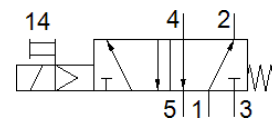

elektromagnetický ventil

MEBH-5/2-D-1-ZSR-FR-C

číslo dielca: 184494

Výbehový typ

s magnetickými cievkami a ručným pomocným ovládaním, bez zásuviek.

FESTO

údajový list

charakteristický znak	Hodnota
Funkcia ventilu	5/2 monostabilný
Typ ovládania	elektrický
Šírka	42 mm
Štandardný menovitý prietok	1.200 l/min
Pracovný tlak	3 ... 10 bar
Konštrukčné vyhotovenie	piestové šupátko
spôsob návratnosti	mechanická pružina
Spôsob ochrany	IP65
Menovitá hodnota	8 mm
Sieťový modul	43 mm
Funkcia odsávania	škrtené
Princíp tesnenia	mäkký
montážna poloha	ľubovoľný
Vyhovuje predpisu	ISO 5599-1
Ručné pomocné ovládanie	tlačítkom
Kód-ISO	152
Druh riadenia	predregulovaný
napájanie riadiacim vzduchom	interný
Smer prúdenia	nereverzibilný
Odolnosť voči prekrytiu	áno
Upozornenie pre nútenú dynamizáciu	Spínacia frekvencia minimálne 1x za týždeň
Ukazovateľ prevádzkového stavu	žltá LED
Čas vypnutia	50 ms
Čas zapnutia	15 ms
Spínacia doba	100%
Max. pozitívny testovací impulz s logikou 0	2.600 μs
Max. negatívny testovací impulz s logikou 1	1.200 μs
Charakteristická hodnota cievky	24 V DC: 2,5 W
Dovolená odchýlka napätia	+/- 10 %
Pracovné médium	Stlačený vzduch podľa ISO8573-1:2010 [7:4:4]
Poznámka k ovládaciemu a riadiacemu médiu	Možná prevádzka s mazaním (pre ďalšiu prevádzku požadovaná)
Odolnosť proti vibráciám	Skúška použitia v doprave na úrovni 1 podľa FN 942017-4 a EN 60068-2-6
Pevnosť proti otrasom	Shock test with severity level 2 in accordance with FN 942017-5 and EN 60068-2-27
Teplota média	-5 ... 50 °C
Teplota okolia	-5 ... 50 °C
Hmotnosť výrobku	550 g
Elektrická prípojka	centrálna zástrčka okružle prevedenie M12x1
Typ upevnenia	na prípojnú dosku s priebežnou dierou a skrutkou
Odfuk riadiaceho vzduchu - prípojka 82	nezachytený
Odfuk riadiaceho vzduchu - prípojka 84	nezachytený