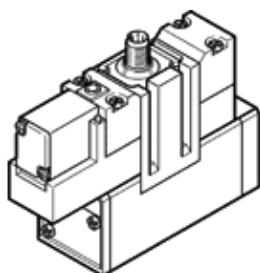

elektromagnetický ventil

MEBH-5/2-D-1-ZSR-FR-C

číslo dielca: 184494

Výbehový typ

s magnetickými cievkami a ručným pomocným ovládaním, bez zásuviek.

FESTO

údajový list

charakteristický znak	Hodnota
Funkcia ventilu	5/2 monostabilný
Typ ovládania	elektrický
Šírka	42 mm
Štandardný menovitý prietok	1.200 l/min
Pracovný tlak	3 ... 10 bar
Konštrukčné vyhotovenie	piestové šupátko
spôsob návratnosti	mechanická pružina
Spôsob ochrany	IP65
Menovitá hodnota	8 mm
Sieťový modul	43 mm
Funkcia odsávania	škrtené
Princíp tesnenia	mäkký
montážna poloha	ľubovoľný
Vyhovuje predpisu	ISO 5599-1
Ručné pomocné ovládanie	tlačítkom
Kód-ISO	152
Druh riadenia	predregulovaný
napájanie riadiacim vzduchom	interný
Smer prúdenia	nereverzibilný
Odolnosť voči prekrytiu	áno
Upozornenie pre nútenú dynamizáciu	Spínacia frekvencia minimálne 1x za týždeň
Ukazovateľ prevádzkového stavu	žltá LED
Čas vypnutia	50 ms
Čas zapnutia	15 ms
Spínacia doba	100%
Max. pozitívny testovací impulz s logikou 0	2.600 μ s
Max. negatívny testovací impulz s logikou 1	1.200 μ s
Charakteristická hodnota cievky	24 V DC: 2,5 W
Dovolená odchýlka napätia	+/- 10 %
Pracovné médium	Stlačený vzduch podľa ISO8573-1:2010 [7:4:4]
Poznámka k ovládaciemu a riadiacemu médiu	Možná prevádzka s mazaním (pre ďalšiu prevádzku požadovaná)
Odolnosť proti vibráciám	Skúška použitia v doprave na úrovni 1 podľa FN 942017-4 a EN 60068-2-6
Pevnosť proti otrasom	Shock test with severity level 2 in accordance with FN 942017-5 and EN 60068-2-27
Teplota média	-5 ... 50 °C
Teplota okolia	-5 ... 50 °C
Hmotnosť výrobku	550 g
Elektrická prípojka	centrálna zástrčka okružle prevedenie M12x1
Typ upevnenia	na prípojnú dosku s priebežnou dierou a skrutkou
Odfuk riadiaceho vzduchu - prípojka 82	nezachytený
Odfuk riadiaceho vzduchu - prípojka 84	nezachytený