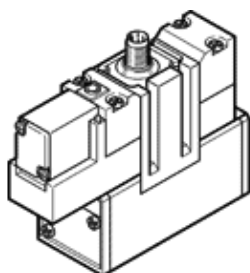

elektromagnetický ventil

MEBH-5/2-D-1-ZSR-C

číslo dielca: 184493

Výbehový typ

FESTO

s magnetickými cievkami a ručným pomocným ovládaním, bez zásuviek.

údajový list

charakteristický znak	Hodnota
Funkcia ventilu	5/2 monostabilný
Typ ovládania	elektrický
Šírka	42 mm
Štandardný menovitý prietok	1.200 l/min
Pracovný tlak	2 ... 10 bar
Konštrukčné vyhotovenie	piestové šupátko
spôsob návratnosti	pneumatická pružina
Spôsob ochrany	IP65
Menovitá hodnota	8 mm
Sieťový modul	43 mm
Funkcia odsávania	škrtené
Princíp tesnenia	mäkký
montážna poloha	ľubovoľný
Vyhovuje predpisu	ISO 5599-1
Ručné pomocné ovládanie	tlačítkom
Kód-ISO	151
Druh riadenia	predregulovaný
napájanie riadiacim vzduchom	interný
Smer prúdenia	nereverzibilný
Odolnosť voči prekrytiu	áno
Upozornenie pre nútenú dynamizáciu	Spínacia frekvencia minimálne 1x za týždeň
Ukazovateľ prevádzkového stavu	žltá LED
Čas vypnutia	33 ms
Čas zapnutia	20 ms
Spínacia doba	100%
Max. pozitívny testovací impulz s logikou 0	2.600 μ s
Max. negatívny testovací impulz s logikou 1	1.200 μ s
Charakteristická hodnota cievky	24 V DC: 2,5 W
Dovolená odchýlka napätia	+/- 10 %
Pracovné médium	Stlačený vzduch podľa ISO8573-1:2010 [7:4:4]
Poznámka k ovládaciemu a riadiacemu médiu	Možná prevádzka s mazaním (pre ďalšiu prevádzku požadovaná)
Odolnosť proti vibráciám	Skúška použitia v doprave na úrovni 1 podľa FN 942017-4 a EN 60068-2-6
Pevnosť proti otrasom	Shock test with severity level 2 in accordance with FN 942017-5 and EN 60068-2-27
Teplota média	-5 ... 50 °C
Teplota okolia	-5 ... 50 °C
Hmotnosť výrobku	550 g
Elektrická prípojka	centrálne zástrčka okružle prevedenie M12x1
Typ upevnenia	na prípojnú dosku s priebežnou dierou a skrutkou
Odfuk riadiaceho vzduchu - prípojka 82	nezachytený
Odfuk riadiaceho vzduchu - prípojka 84	nezachytený