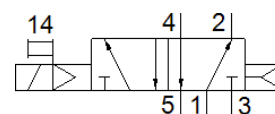

elektromagnetický ventil

MEBH-5/2-D-1-ZSR-C

číslo dielca: 184493

Výbehový typ

FESTO

s magnetickými cievkami a ručným pomocným ovládaním, bez zásuviek.

údajový list

charakteristický znak	Hodnota
Funkcia ventilu	5/2 monostabilný
Typ ovládania	elektrický
Šírka	42 mm
Štandardný menovitý prietok	1.200 l/min
Pracovný tlak	2 ... 10 bar
Konštrukčné vyhotovenie	piestové šupátko
spôsob návratnosti	pneumatická pružina
Spôsob ochrany	IP65
Menovitá hodnota	8 mm
Sieťový modul	43 mm
Funkcia odsávania	škrtené
Princíp tesnenia	mäkký
montážna poloha	ľubovoľný
Vyhovuje predpisu	ISO 5599-1
Ručné pomocné ovládanie	tlačítkom
Kód-ISO	151
Druh riadenia	predregulovaný
napájanie riadiacim vzduchom	interný
Smer prúdenia	nereverzibilný
Odolnosť voči prekrytiu	áno
Upozornenie pre nútenú dynamizáciu	Spínacia frekvencia minimálne 1x za týždeň
Ukazovateľ prevádzkového stavu	žltá LED
Čas vypnutia	33 ms
Čas zapnutia	20 ms
Spínacia doba	100%
Max. pozitívny testovací impulz s logikou 0	2.600 μs
Max. negatívny testovací impulz s logikou 1	1.200 μs
Charakteristická hodnota cievky	24 V DC: 2,5 W
Dovolená odchýlka napätia	+/- 10 %
Pracovné médium	Stlačený vzduch podľa ISO8573-1:2010 [7:4:4]
Poznámka k ovládaciemu a riadiacemu médiu	Možná prevádzka s mazaním (pre ďalšiu prevádzku požadovaná)
Odolnosť proti vibráciám	Skúška použitia v doprave na úrovni 1 podľa FN 942017-4 a EN 60068-2-6
Pevnosť proti otrasom	Shock test with severity level 2 in accordance with FN 942017-5 and EN 60068-2-27
Teplota média	-5 ... 50 °C
Teplota okolia	-5 ... 50 °C
Hmotnosť výrobku	550 g
Elektrická prípojka	centrálne zástrčka okružle prevedenie M12x1
Typ upevnenia	na prípojnú dosku s priebežnou dierou a skrutkou
Odfuk riadiaceho vzduchu - prípojka 82	nezachytený
Odfuk riadiaceho vzduchu - prípojka 84	nezachytený