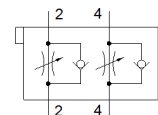

Škrtiaci spätný ventil CPV10-BS-2XGRZZ-M7

číslo dielca: 184140

Classic - nepoužívať pre nové projekty

[pre CP-ventily a CP-ventilové terminály](#)

Moderné alternatívy nájdete pomocou zadania prvých štyroch znakov
objednávacieho kódu do vyhľadávacieho poľa.

FESTO

údajový list

charakteristický znak	Hodnota
LABS - konformita	VDMA24364-B1/B2-L
Hmotnosť výrobku	30 g
Materiálový údaj	zhoda s RoHS