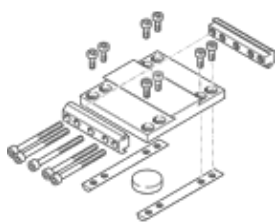

konštrukčná súprava adaptéra HMAV-DL50

číslo dielca: 176008

FESTO

Výbehový typ. Dodateľný do 2009.

údajový list

charakteristický znak	Hodnota
montážna poloha	ľubovoľný
Trieda odolnosti proti korózii KBK	2
Materiálový údaj	Bez medi a PTFE