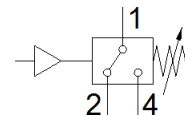

# Tlakový spínač PEV-1/4-A-SW27-B-OD

číslo dielca: 175252

FESTO

otvára alebo zatvára určitý elektrický prúdový obvod pri dosiahnutí určitej hodnoty tlaku. Nastavíte 3/4ný tlakový spínací bod. Bez prístrojovej zásuvky.

## údajový list

charakteristický znak	Hodnota
CE-Značka (pozri prehlásenie o zhode)	podľa smernice EU o nízkom napätí
UKCA-značenie (pozri prehlásenie o zhode)	podľa UK predpisov pre elektrické komponenty
meraná veličina	relatívny tlak
metóda merania	Pneumaticko-elektrický tlakový prevodník
Pracovný tlak	1 ... 10 bar
Pracovné médium	Stlačený vzduch podľa ISO8573-1:2010 [7:-:-]
Teplota média	-20 ... 80 °C
Teplota okolia	-30 ... 100 °C
Funkcia spínacieho prvku	Menič
Max. spínacia frekvencia	3 Hz
Max. spínacie výstupné napätie AC	250 V
Max. spínacie výstupné napätie DC	250 V
Max. výstupný prúd	4.000 mA
Elektrická prípojka	4-pólový Zástrčka
Typ upevnenia	zaskrutkovateľné
montážna poloha	ľubovoľný
Pneumatická prípojka	G1/4
Hmotnosť výrobku	900 g
Materiál telesa	PA66-GF30 Pozinkovaná oceľ
Materiál membrány	NBR
Nastaviteľný rozsah prahovej hodnoty	1 ... 10 bar
Spôsob ochrany	IP65
LABS - konformita	VDMA24364-B1/B2-L