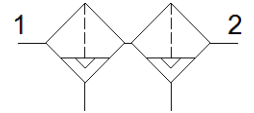

Moderné alternatívy nájdete pomocou zadania prvých štyroch znakov objednávacieho kódu do vyhľadávacieho poľa.

údajový list

charakteristický znak	Hodnota
Velkosť	Mini
Typový rad	D
montážna poloha	vertikálny
Kvalita filtrácie	0,01 µm
Účinnosť filtrácie	99,9999 %
Odtok kondenzátu	plnoautomatický
Misková ochrana	kovový ochranný kôš
Pracovný tlak	1,5 ... 12 bar
Pracovné médium	Stlačený vzduch podľa ISO8573-1:2010 [6:8:4] Inertné plyny
LABS - konformita	VDMA24364-B1/B2-L
Stupeň čistoty vzduchu na výstupe	Stlačený vzduch podľa ISO8573-1:2010 [1:7:2] Inertné plyny
Teplota média	1,5 ... 60 °C
Obsah zvyškového oleja	0,01 mg/m ³
Teplota okolia	-10 ... 60 °C
Typ upevnenia	zabudovanie vedenia s príslušenstvom
Pneumatická prípojka 1	1/4 NPT
Pneumatická prípojka 2	1/4 NPT
Materiálový údaj	zhoda s RoHS
Materiál filtra	bór kremičitanové vlákna
Materiál telesa	Zinkový odliatok odliaty pod tlakom
Materiál nádoby	PC