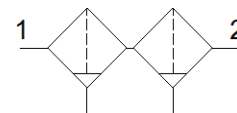

## údajový list

charakteristický znak	Hodnota
Velkosť	Mini
Typový rad	D
montážna poloha	vertikálny
Kvalita filtrácie	0,01 µm
Účinnosť filtrácie	99,9999 %
Odtok kondenzátu	manuálne stlačený
Misková ochrana	kovový ochranný kôš
Pracovný tlak	1 ... 16 bar
Pracovné médium	Stlačený vzduch podľa ISO8573-1:2010 [6:8:4] Inertné plyny
LABS - konformita	VDMA24364-B1/B2-L
Stupeň čistoty vzduchu na výstupe	Stlačený vzduch podľa ISO8573-1:2010 [1:7:2] Inertné plyny
Teplota média	1,5 ... 60 °C
Obsah zvyškového oleja	0,01 mg/m <sup>3</sup>
Teplota okolia	-10 ... 60 °C
Typ upevnenia	zabudovanie vedenia s príslušenstvom
Pneumatická prípojka 1	1/8 NPT
Pneumatická prípojka 2	1/8 NPT
Materiálový údaj	zhoda s RoHS
Materiál filtra	bór kremičitanové vlákna
Materiál telesa	Zinkový odliatok odliaty pod tlakom
Materiál nádoby	PC