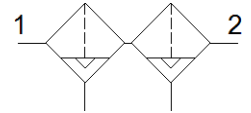

Moderné alternatívy nájdete pomocou zadania prvých štyroch znakov objednávacieho kódu do vyhľadávacieho poľa.

údajový list

charakteristický znak	Hodnota
Velkosť	Mini
Typový rad	D
montážna poloha	vertikálny +/- 5°
Kvalita filtrácie	0,01 µm
Účinnosť filtrácie	99,9999 %
Odtok kondenzátu	plnoautomatický
Konštrukčné vyhotovenie	vláknitý filter
Max. množstvo kondenzátu	22 ml
Misková ochrana	kovový ochranný kôš
Pracovný tlak	1,5 ... 12 bar
Pracovné médium	Stlačený vzduch podľa ISO8573-1:2010 [6:8:4] Inertné plyny
LABS - konformita	VDMA24364-B1/B2-L
Stupeň čistoty vzduchu na výstupe	Stlačený vzduch podľa ISO8573-1:2010 [1:7:2] Inertné plyny
Teplota média	1,5 ... 60 °C
Obsah zvyškového oleja	0,01 mg/m ³
Teplota okolia	-10 ... 60 °C
Hmotnosť výrobku	500 g
Typ upevnenia	zabudovanie vedenia s príslušenstvom
Pneumatická prípojka 1	G1/4
Pneumatická prípojka 2	G1/4
Materiálový údaj	zhoda s RoHS
Materiál filtra	bór kremičitanové vlákna
Materiál telesa	Zinkový odliatok odliaty pod tlakom
Materiál nádoby	PC