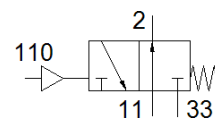

Snímač odvetrania valca PPL-1/8

číslo dielca: 13364

FESTO

údajový list

charakteristický znak	Hodnota
Materiálový údaj	zhoda s RoHS
Pracovné médium	Stlačený vzduch podľa ISO8573-1:2010 [7:4:4]
Poznámka k ovládaciemu a riadiacemu médiu	Možná prevádzka s mazaním
LABS - konformita	VDMA24364-B2-L