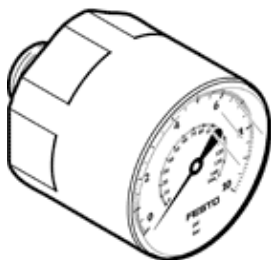

# Manometer MA-15-145-M5-PSI

číslo dielca: 132341

FESTO

s ukazovateľom v psi.

## údajový list

charakteristický znak	Hodnota
Rozsah zobrazenia	0 ... 145 psi
Nominálna veľkosť manometra	15
Konštrukčné vyhotovenie	Manometer s Bourdonovou trubicou bez meracieho mechanizmu
Typ upevnenia	zabudovanie vedenia
Pracovné médium	Inertné plyny neutrálne kvapaliny
Pracovný tlak Mpa	0 ... 1 MPa
Pracovný tlak	0 ... 10 bar 0 ... 145 psi
faktor striedavého zaťaženia	0,66
Trieda presnosti rozmerov	5
Spôsob ochrany	IP53
Teplota média	-20 ... 60 °C
Teplota okolia	-20 ... 60 °C
LABS - konformita	VDMA24364-B1/B2-L
Materiálový údaj	zhoda s RoHS
Poloha prípojky	zadná strana centrická
Pneumatická prípojka	M5
Materiál závitového čapu	Mosadz
Materiál telesa	Oceľ
Materiál okienka	PC
Farba púzdra	čierny
Hmotnosť výrobku	10 g
Poznámka k ovládaciemu a riadiacemu médiu	žiadene acetylén žiadene kyslík