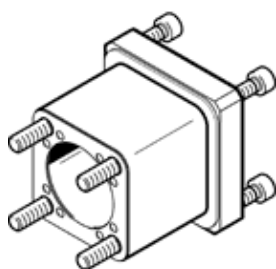

axiálna montážna sada EAMM-A-D60A-100A-S1

číslo dielca: 1322190

FESTO

Vhodné pre elektrické pohony.

údajový list

charakteristický znak	Hodnota
montážna poloha	ľubovoľný
Teplota skladovania	-25 ... 60 °C
Relatívna vlhkosť vzduchu	0 - 95 %
Spôsob ochrany	IP65
Teplota okolia	-10 ... 60 °C
Prenosný krútiaci moment	14 Nm
Hmotnosť výrobku	1.170 g
Kód rozhrania, pohon	D60A
Kód rozhrania, motor in	100A
Materiálový údaj	zahŕňa látky obsahujúce LABS zhoda s RoHS