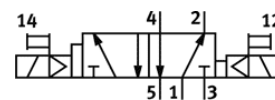

elektromagnetický ventil

JDMUH-5/2-D-1C-VI

číslo dielca: 119666

FESTO

pre ventilový terminál
Výbehový typ. Dodateľný do 2011.

údajový list

| charakteristický znak | Hodnota |
|------------------------|---|
| Funkcia ventilu | 5/2 bistabilný |
| Šírka | 42 mm |
| Pracovné médium | filtrovaný stlačený vzduch, jemnosť filtrácie 40 µm, zaolejovaný, alebo nezaolejovaný |
| Pneumatická prípojka 1 | prípájacia platňa |
| Pneumatická prípojka 2 | prípájacia platňa |
| Pneumatická prípojka 3 | prípájacia platňa |
| Pneumatická prípojka 4 | prípájacia platňa |
| Pneumatická prípojka 5 | prípájacia platňa |