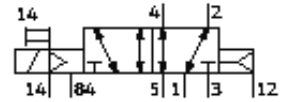

## MVH-5-1/4-L-S-B-VI

číslo dielca: 117429

FESTO

s magnetickou cievkou a ručným pomocným ovládaním, bez zásuvky.  
Tento typ je vhodný pre prevádzkovanie vákuu.