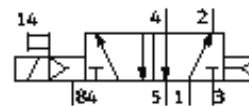

## MVH-5-1/4-L-B-VI

číslo dielca: 117427

FESTO

s magnetickou cievkou a ručným pomocným ovládaním, bez zásuvky.