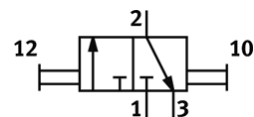

ručný posuvný ventil W-3-3/8-NPT

číslo dielca: 10416

FESTO

3/2-cestná funkcia, bistabilná

Tento výrobok je dodateľný iba od spoločnosti Festo USA.

Tento typ je vhodný pre prevádzkovanie vákuu. Prípoj vákuu na 1 (P).

Výbehový typ. Dodateľný do 2012.

údajový list

charakteristický znak	Hodnota
Pneumatická prípojka 1	NPT3/8-18
Pneumatická prípojka 2	NPT3/8-18