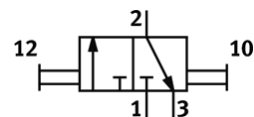

ručný posuvný ventil W-3-1/4-NPT

číslo dielca: 10415

FESTO

3/2-cestná funkcia, bistabilná

Tento výrobok je dodateľný iba od spoločnosti Festo USA.

Tento typ je vhodný pre prevádzkovanie vákuu. Prípoj vákuu na 1 (P).

Výbehový typ. Dodateľný do 2012.

údajový list

charakteristický znak	Hodnota
Pneumatická prípojka 1	NPT1/4-18
Pneumatická prípojka 2	NPT1/4-18