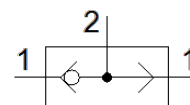

## údajový list

charakteristický znak	Hodnota
Funkcia ventilu	ALEBO-funkcia
Pneumatická prípojka 1	1/8 NPT
Pneumatická prípojka 2	1/8 NPT
Typ upevnenia	s priebežným vŕtaním
Štandardný menovitý prietok	1.170 l/min
Pracovný tlak	1 ... 10 bar
Teplota okolia	-10 ... 60 °C
Materiál telesa	Hliníková tvárna zliatina
Pracovné médium	Stlačený vzduch podľa ISO8573-1:2010 [7:-:-]
Menovitá hodnota	6,5 mm
montážna poloha	ľubovoľný
Poznámka k ovládaciemu a riadiacemu médiu	Možná prevádzka s mazaním (pre ďalšiu prevádzku požadovaná)
LABS - konformita	VDMA24364-B1/B2-L
Teplota média	-10 ... 60 °C
Hmotnosť výrobku	110 g
Pneumatická prípojka 3	NPT1/8-27
Materiálový údaj	zhoda s RoHS
Materiál tesnení	NBR