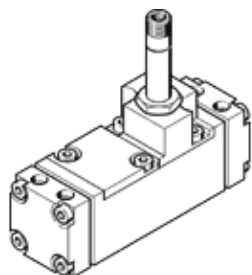

Распределитель с электроуправлением CM-5/2-1/2-FH

№ изделия: 6223

Classic - nicht für Neukonstruktionen verwenden

со штекерной розеткой и вспомогательным ручным управлением,
без присоединительной плиты

Современные альтернативы могут быть найдены с помощью
введения первых четырех символов маркировки изделия в поле
поиска.

FESTO

Таблица данных

| Характеристика | Значение |
|---------------------------------------|--------------------|
| Функция распределителя | 5/2 моностабильный |
| Рабочее давление | 1,5 ... 8 bar |
| PWIS conformity | VDMA24364 zone III |
| Пневматическое подключение, канал 1 | G1/2 |
| Пневматическое подключение, канал 2 | G1/2 |
| Пневматическое подключение, канал 3 | G1/2 |
| Пневматическое присоединение, канал 4 | G1/2 |
| Пневматическое присоединение, канал 5 | G1/2 |