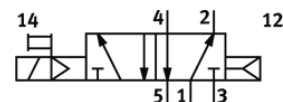

FESTO

Таблица данных

| Характеристика | Значение |
|---------------------------------------|--------------------|
| Функция распределителя | 5/2 моностабильный |
| Рабочее давление | 1,5 ... 8 bar |
| PWIS conformity | VDMA24364 zone III |
| Пневматическое подключение, канал 1 | G1/2 |
| Пневматическое подключение, канал 2 | G1/2 |
| Пневматическое подключение, канал 3 | G1/2 |
| Пневматическое присоединение, канал 4 | G1/2 |
| Пневматическое присоединение, канал 5 | G1/2 |