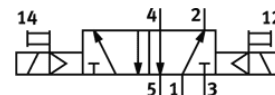

Современные альтернативы могут быть найдены с помощью
введения первых четырех символов маркировки изделия в поле
поиска.

Таблица данных

Характеристика	Значение
Функция распределителя	5/2 бистабильный
Тип управления	электрический
Стандартный номинальный расход	1.400 l/min
Рабочее давление	1,5 ... 8 bar
Условный проход	6,5 mm
Положение при сборке	Любое
Ручное дублирование	Толкающий
Тип пилотного управления	С пилотным управлением
Макс. частота переключения	40 Hz
Время включения	28 ms
Рабочая среда	Сжатый воздух в соответствии с ISO8573-1:2010 [7:4:4]
Примечание по рабочей среде	Возможна работа со смазкой (впоследствии требуется постоянная смазка)
PWIS conformity	VDMA24364 zone III
Температура среды	-10 ... 60 °C
Тип крепления	На монтажной плите
Подвод пилотного воздуха 12	G1/8
Подвод пилотного воздуха 14	G1/8
Пневматическое подключение, канал 1	G1/4
Пневматическое подключение, канал 2	G1/4
Пневматическое подключение, канал 3	G1/4
Пневматическое присоединение, канал 4	G1/4
Пневматическое присоединение, канал 5	G1/4
Материал уплотнений	NBR
Материал корпуса	Алюминиевый сплав
Материал мембраны	PUR