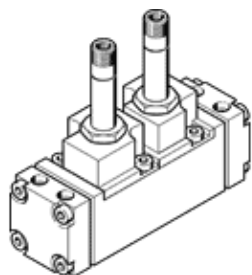

Распределитель с электроуправлением CJM-5/2-1/4-FH

№ изделия: 6159

Classic - nicht für Neukonstruktionen verwenden

FESTO

со штекерной розеткой и вспомогательным ручным управлением,
без присоединительной плиты

Современные альтернативы могут быть найдены с помощью
введения первых четырех символов маркировки изделия в поле
поиска.

Таблица данных

Характеристика	Значение
Функция распределителя	5/2 бистабильный
Тип управления	электрический
Стандартный номинальный расход	1.400 l/min
Рабочее давление	1,5 ... 8 bar
Условный проход	6,5 mm
Положение при сборке	Любое
Ручное дублирование	Толкающий
Тип пилотного управления	С пилотным управлением
Макс. частота переключения	40 Hz
Время включения	28 ms
Рабочая среда	Сжатый воздух в соответствии с ISO8573-1:2010 [7:4:4]
Примечание по рабочей среде	Возможна работа со смазкой (впоследствии требуется постоянная смазка)
PWIS conformity	VDMA24364 zone III
Температура среды	-10 ... 60 °C
Тип крепления	На монтажной плите
Подвод пилотного воздуха 12	G1/8
Подвод пилотного воздуха 14	G1/8
Пневматическое подключение, канал 1	G1/4
Пневматическое подключение, канал 2	G1/4
Пневматическое подключение, канал 3	G1/4
Пневматическое присоединение, канал 4	G1/4
Пневматическое присоединение, канал 5	G1/4
Материал уплотнений	NBR
Материал корпуса	Алюминиевый сплав
Материал мембраны	PUR