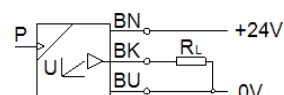

## Таблица данных

Характеристика	Значение
Авторизация	RCM Mark с UL us - Recognized (OL)
Обозначение CE (см. заявление о соответствии)	в соответствии с директивой EU по электромагнитной совместимости EMC в соответствии с директивой EU RoHS
UKCA marking (see declaration of conformity)	To UK instructions for EMC To UK RoHS instructions
Сертификационный департамент	UL E322346
Замечания по материалу	Соответствует директиве по ограничению использования опасных веществ (RoHS)
Измеряемая величина	Избыточное давление
Метод измерения	С пьезорезистивным датчиком давления
Pressure measuring range start value (MPa)	0 MPa
Диапазон измерения давления, начальное значение	0 bar
Pressure measuring range start value (psi)	0 psi
Pressure measuring range end value (MPa)	-0,1 MPa
Диапазон измерения давления, конечное значение	-1 bar
Pressure measuring range end value (psi)	-14,5 psi
Overload pressure	0,5 MPa
Избыточное давление	5 bar
Overload pressure (psi)	72,5 psi
Рабочая среда	Сжатый воздух в соответствии с ISO8573-1:2010 [7:4:4]
Примечание по рабочей среде	Возможна работа со смазкой
Температура среды	0 ... 50 °C
Температура окружающей среды	0 ... 50 °C
Точность, полный диапазон измеряемой величины	3 %FS
Точность повторения в ± % шкалы	0,3 %FS
Температурный коэффициент в % шкалы/К	0,05 %FS/К
Аналоговый выход	0 - 10 V
Время нарастания	1 ms
Мин. сопротивление нагрузки, выход по напряжению	15 kOhm
Защита от короткого замыкания	для всех электрических соединений
Диапазон рабочего напряжения DC	18 ... 30 V
Защищен от смены полярности	для всех электрических соединений
Электрическое подключение	3-жильный Кабель Открытый конец
Длина кабеля	2,5 m
Тип крепления	Со сквозным отверстием и винтом
Положение при сборке	Любое
Пневматическое присоединение	Фланец
Вес продукта	35 g
Материал корпуса	PA с армированием
Материал уплотнительного кольца	FPM
Класс защиты	IP40
Классификация сопротивления коррозии CRC	2 - Средняя стойкость к коррозии
PWIS conformity	VDMA24364-B2-L
Класс чистоты помещения	ISO class 4