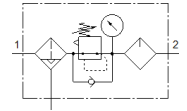

Таблица данных

| Характеристика | Значение |
|------------------------------------------|--------------------------------------------------------------------------------------------------------------------|
| Размер | 4 |
| Серия | MS |
| Фиксатор привода | Поворотная рукоятка со встроенной фиксацией |
| Положение при сборке | Вертикально +/- 5° |
| Степень фильтрации | 40 µm |
| Отвод конденсата | полностью автоматический |
| Тип конструкции | Фильтр-регулятор с манометром пропорциональный стандартный маслораспылитель |
| Функция контроллера | Постоянная выходного давления с компенсацией начального давления со вторичным сбросом с обратным протоком |
| Кожух стакана | Пластиковый кожух |
| Манометр | с манометром |
| Рабочее давление | 1,5 ... 14 bar |
| Диапазон давления управления | 1 ... 7 bar |
| Стандартный номинальный расход | 1.300 l/min |
| Рабочая среда | Сжатый воздух по ISO 8573-1:2010 [-:4:-] Инертные газы |
| Примечание по рабочей среде | Возможна работа со смазкой (впоследствии требуется постоянная смазка) |
| Классификация сопротивления коррозии CRC | 2 - Средняя стойкость к коррозии |
| PWIS conformity | VDMA24364-B1/B2-L |
| Температура хранения | -10 ... 60 °C |
| Безопасны для пищевых продуктов | См. Дополнительную информацию о материале |
| Чистота воздуха на выходе | Сжатый воздух в соответствии с ISO8573-1:2010 [6:4:-] |
| Температура среды | -10 ... 60 °C |
| Температура окружающей среды | -10 ... 60 °C |
| Вес продукта | 500 g |
| Тип крепления | с принадлежностями |
| Пневматическое подключение, канал 1 | 1/4 NPT |
| Пневматическое подключение, канал 2 | 1/4 NPT |
| Материал корпуса | Алюминиевое литье под давление |
| Материал стакана | PC |