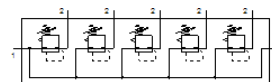

Современные альтернативы могут быть найдены с помощью введения первых четырех символов маркировки изделия в поле поиска.

Таблица данных

Характеристика	Значение
Размер	Midi
Серия	D
Фиксатор привода	Поворотная рукоятка с фиксацией
Положение при сборке	Любое
Тип конструкции	мембранный регулятор прямого действия с кольцевым питанием сжатым воздухом
Функция контроллера	Постоянная выходного давления с компенсацией начального давления со вторичным сбросом
Манометр	Подготовка для G1/4
Рабочее давление	1 ... 16 bar
Диапазон давления управления	0,5 ... 12 bar
Макс. гистерезис давления	0,2 bar
Стандартный номинальный расход	3.200 l/min
Рабочая среда	Сжатый воздух в соответствии с ISO8573-1:2010 [7:4:4]
PWIS conformity	VDMA24364-B1/B2-L
Чистота воздуха на выходе	Сжатый воздух в соответствии с ISO8573-1:2010 [7:4:4]
Температура среды	-10 ... 60 °C
Температура окружающей среды	-10 ... 60 °C
Вес продукта	4.828 g
Тип крепления	с принадлежностями
Пневматическое подключение, канал 1	G1/2
Пневматическое подключение, канал 2	G3/8
Материал соединительной плиты	Цинковая штамповка
Материал панели управления	PA
Материал уплотнений	NBR
Материал корпуса	Цинковая штамповка