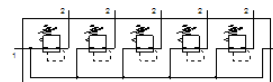

Современные альтернативы могут быть найдены с помощью введения первых четырех символов маркировки изделия в поле поиска.

Таблица данных

Характеристика	Значение
Размер	Midi
Серия	D
Фиксатор привода	Поворотная рукоятка с фиксацией
Положение при сборке	Любое
Тип конструкции	мембранный регулятор прямого действия с кольцевым питанием сжатым воздухом
Функция контроллера	Постоянная выходного давления с компенсацией начального давления со вторичным сбросом
Манометр	Подготовка для G1/4
Рабочее давление	1 ... 16 bar
Диапазон давления управления	0,5 ... 7 bar
Макс. гистерезис давления	0,2 bar
Стандартный номинальный расход	3.800 l/min
Рабочая среда	Сжатый воздух в соответствии с ISO8573-1:2010 [7:4:4]
PWIS conformity	VDMA24364-B1/B2-L
Чистота воздуха на выходе	Сжатый воздух в соответствии с ISO8573-1:2010 [7:4:4]
Температура среды	-10 ... 60 °C
Температура окружающей среды	-10 ... 60 °C
Вес продукта	4.828 g
Тип крепления	с принадлежностями
Пневматическое подключение, канал 1	G1/2
Пневматическое подключение, канал 2	G3/8
Материал соединительной плиты	Цинковая штамповка
Материал панели управления	PA
Материал уплотнений	NBR
Материал корпуса	Цинковая штамповка