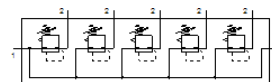

Современные альтернативы могут быть найдены с помощью введения первых четырех символов маркировки изделия в поле поиска.

Таблица данных

Характеристика	Значение
Размер	Midi
Серия	D
Фиксатор привода	Поворотная рукоятка с фиксацией
Положение при сборке	Любое
Тип конструкции	мембранный регулятор прямого действия с кольцевым питанием сжатым воздухом
Функция контроллера	Постоянная выходного давления с компенсацией начального давления со вторичным сбросом
Манометр	Подготовка для G1/4
Рабочее давление	1 ... 16 bar
Диапазон давления управления	0,5 ... 7 bar
Макс. гистерезис давления	0,2 bar
Стандартный номинальный расход	3.800 l/min
Рабочая среда	Сжатый воздух в соответствии с ISO8573-1:2010 [7:4:4]
PWIS conformity	VDMA24364-B1/B2-L
Чистота воздуха на выходе	Сжатый воздух в соответствии с ISO8573-1:2010 [7:4:4]
Температура среды	-10 ... 60 °C
Температура окружающей среды	-10 ... 60 °C
Вес продукта	4.828 g
Тип крепления	с принадлежностями
Пневматическое подключение, канал 1	G3/8
Пневматическое подключение, канал 2	G3/8
Материал соединительной плиты	Цинковая штамповка
Материал панели управления	PA
Материал уплотнений	NBR
Материал корпуса	Цинковая штамповка