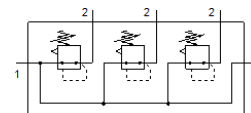

# Коллектор регуляторов давления LRB-1/2-D-7-O-K3-MIDI

№ изделия: 528973

Classic - nicht für Neukonstruktionen verwenden

FESTO

с монтажным набором, монтажной плитой и крепежным уголком, блок на 2, 3, 4 или 5 регуляторов, без манометра.

## Таблица данных

Характеристика	Значение
Размер	Midi
Серия	D
Фиксатор привода	Поворотная рукоятка с фиксацией
Положение при сборке	Любое
Тип конструкции	мембранный регулятор прямого действия с кольцевым питанием сжатым воздухом
Функция контроллера	Постоянная выходного давления с компенсацией начального давления со вторичным сбросом
Манометр	Подготовка для G1/4
Рабочее давление	1 ... 16 bar
Диапазон давления управления	0,5 ... 7 bar
Макс. гистерезис давления	0,2 bar
Стандартный номинальный расход	3.800 l/min
Рабочая среда	Сжатый воздух в соответствии с ISO8573-1:2010 [7:4:4]
PWIS conformity	VDMA24364-B1/B2-L
Чистота воздуха на выходе	Сжатый воздух в соответствии с ISO8573-1:2010 [7:4:4]
Температура среды	-10 ... 60 °C
Температура окружающей среды	-10 ... 60 °C
Вес продукта	3.144 g
Тип крепления	с принадлежностями
Пневматическое подключение, канал 1	G1/2
Пневматическое подключение, канал 2	G3/8
Материал соединительной плиты	Цинковая штамповка
Материал панели управления	PA
Материал уплотнений	NBR
Материал корпуса	Цинковая штамповка