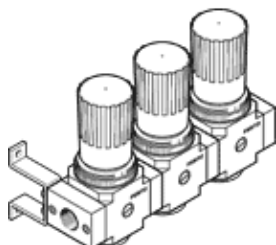

Современные альтернативы могут быть найдены с помощью введения первых четырех символов маркировки изделия в поле поиска.

Таблица данных

Характеристика	Значение
Размер	Mini
Серия	D
Фиксатор привода	Поворотная рукоятка с фиксацией
Положение при сборке	Любое
Тип конструкции	мембранный регулятор прямого действия с кольцевым питанием сжатым воздухом
Функция контроллера	Постоянная выходного давления с компенсацией начального давления со вторичным сбросом
Манометр	Подготовка для G1/8
Рабочее давление	1 ... 16 bar
Диапазон давления управления	0,5 ... 12 bar
Макс. гистерезис давления	0,2 bar
Стандартный номинальный расход	1.600 l/min
Рабочая среда	Сжатый воздух в соответствии с ISO8573-1:2010 [7:4:4]
PWIS conformity	VDMA24364-B1/B2-L
Чистота воздуха на выходе	Сжатый воздух в соответствии с ISO8573-1:2010 [7:4:4]
Температура среды	-10 ... 60 °C
Температура окружающей среды	-10 ... 60 °C
Вес продукта	1.090 g
Тип крепления	с принадлежностями
Пневматическое подключение, канал 1	G1/4
Пневматическое подключение, канал 2	G1/4
Материал соединительной плиты	Цинковая штамповка
Материал панели управления	PA
Материал уплотнений	NBR
Материал корпуса	Цинковая штамповка