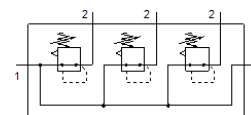

Современные альтернативы могут быть найдены с помощью введения первых четырех символов маркировки изделия в поле поиска.

Таблица данных

Характеристика	Значение
Размер	Mini
Серия	D
Фиксатор привода	Поворотная рукоятка с фиксацией
Положение при сборке	Любое
Тип конструкции	мембранный регулятор прямого действия с кольцевым питанием сжатым воздухом
Функция контроллера	Постоянная выходного давления с компенсацией начального давления со вторичным сбросом
Манометр	Подготовка для G1/8
Рабочее давление	1 ... 16 bar
Диапазон давления управления	0,5 ... 12 bar
Макс. гистерезис давления	0,2 bar
Стандартный номинальный расход	1.600 l/min
Рабочая среда	Сжатый воздух в соответствии с ISO8573-1:2010 [7:4:4]
PWIS conformity	VDMA24364-B1/B2-L
Чистота воздуха на выходе	Сжатый воздух в соответствии с ISO8573-1:2010 [7:4:4]
Температура среды	-10 ... 60 °C
Температура окружающей среды	-10 ... 60 °C
Вес продукта	1.090 g
Тип крепления	с принадлежностями
Пневматическое подключение, канал 1	G1/4
Пневматическое подключение, канал 2	G1/4
Материал соединительной плиты	Цинковая штамповка
Материал панели управления	PA
Материал уплотнений	NBR
Материал корпуса	Цинковая штамповка