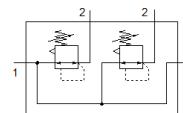

Современные альтернативы могут быть найдены с помощью введения первых четырех символов маркировки изделия в поле поиска.

Таблица данных

Характеристика	Значение
Размер	Midi
Серия	D
Фиксатор привода	Поворотная рукоятка с фиксацией
Положение при сборке	Любое
Тип конструкции	мембранный регулятор прямого действия с кольцевым питанием сжатым воздухом
Функция контроллера	Постоянная выходного давления с компенсацией начального давления со вторичным сбросом
Манометр	Подготовка для G1/4
Рабочее давление	1 ... 16 bar
Диапазон давления управления	0,5 ... 12 bar
Макс. гистерезис давления	0,2 bar
Стандартный номинальный расход	3.200 l/min
Рабочая среда	Сжатый воздух в соответствии с ISO8573-1:2010 [7:4:4]
PWIS conformity	VDMA24364-B1/B2-L
Чистота воздуха на выходе	Сжатый воздух в соответствии с ISO8573-1:2010 [7:4:4]
Температура среды	-10 ... 60 °C
Температура окружающей среды	-10 ... 60 °C
Вес продукта	1.950 g
Тип крепления	с принадлежностями
Пневматическое подключение, канал 1	G1/2
Пневматическое подключение, канал 2	G3/8
Материал соединительной плиты	Цинковая штамповка
Материал панели управления	PA
Материал уплотнений	NBR
Материал корпуса	Цинковая штамповка