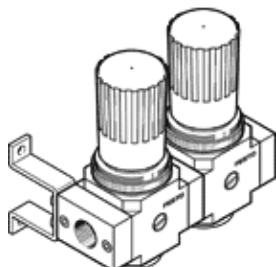

Современные альтернативы могут быть найдены с помощью введения первых четырех символов маркировки изделия в поле поиска.

Таблица данных

Характеристика	Значение
Размер	Midi
Серия	D
Фиксатор привода	Поворотная рукоятка с фиксацией
Положение при сборке	Любое
Тип конструкции	мембранный регулятор прямого действия с кольцевым питанием сжатым воздухом
Функция контроллера	Постоянная выходного давления с компенсацией начального давления со вторичным сбросом
Манометр	Подготовка для G1/4
Рабочее давление	1 ... 16 bar
Диапазон давления управления	0,5 ... 12 bar
Макс. гистерезис давления	0,2 bar
Стандартный номинальный расход	3.200 l/min
Рабочая среда	Сжатый воздух в соответствии с ISO8573-1:2010 [7:4:4]
PWIS conformity	VDMA24364-B1/B2-L
Чистота воздуха на выходе	Сжатый воздух в соответствии с ISO8573-1:2010 [7:4:4]
Температура среды	-10 ... 60 °C
Температура окружающей среды	-10 ... 60 °C
Вес продукта	1.950 g
Тип крепления	с принадлежностями
Пневматическое подключение, канал 1	G1/2
Пневматическое подключение, канал 2	G3/8
Материал соединительной плиты	Цинковая штамповка
Материал панели управления	PA
Материал уплотнений	NBR
Материал корпуса	Цинковая штамповка