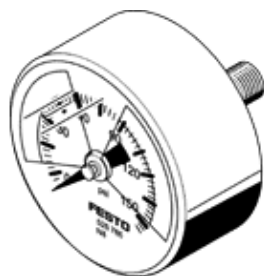

Манометр MA-50-145-R1/4-PSI-E-RG

№ изделия: 526789

FESTO

С индикацией в psi, настраиваемый красно/зеленый диапазон.

Таблица данных

Характеристика	Значение
Display range	0 ... 145 psi
Соответствует стандарту	EN 837-1
Номинальный размер манометра	50
Тип конструкции	Манометр с трубкой Бурдона.
Тип крепления	Линейный монтаж
Рабочая среда	Инертные газы Нейтральные жидкости
Operating pressure MPa	0 ... 1 MPa
Рабочее давление	0 ... 10 bar
Operating pressure	0 ... 145 psi
Фактор переменной нагрузки	0,66
Класс точности измерения	2,5
Класс защиты	IP43
Температура среды	-20 ... 60 °C
Температура окружающей среды	-20 ... 60 °C
PWIS conformity	VDMA24364-B1/B2-L
Замечания по материалу	Соответствует директиве по ограничению использования опасных веществ (RoHS)
Положение штуцера	По центру сзади
Пневматическое присоединение	R1/4
Материалы в контакте со средой	Латунь
Материал резьбовой заглушки	Латунь
Материал корпуса	ABS
Материал экрана	PMMA
Цвет корпуса	Черный
Вес продукта	75 g
Примечание по рабочей среде	Без ацетилена Без кислорода