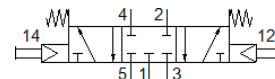

# Распределитель с кнопочным управлением T-5/3-1/4

№ изделия: 4578

FESTO

## Таблица данных

Характеристика	Значение
Функция распределителя	5/3 Н.З.
Тип управления	Ручное
Стандартный номинальный расход	680 l/min
Operating pressure МПа	0,2 ... 1 МПа
Рабочее давление	2 ... 10 bar
Условный проход	7 mm
Тип уплотнения	мягкий
Тип пилотного управления	С пилотным управлением
PWIS conformity	VDMA24364-B1/B2-L
Температура окружающей среды	-10 ... 60 °C
Вес продукта	1.160 g
Пневматическое подключение, канал 1	G1/4
Пневматическое подключение, канал 2	G1/4
Пневматическое подключение, канал 3	G1/4