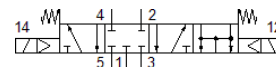

Распределитель с электроуправлением МС-5/4-1/4

№ изделия: 4576

Продукт будет снят с производства

FESTO

Снимаемый с производства тип. Доступен до 2022 года. Для поиска альтернативных продуктов используйте Support Portal.

Таблица данных

Характеристика	Значение
Функция распределителя	5/4 Н.З.
Тип управления	электрический
Operating pressure МПа	0,2 ... 1 МПа
Рабочее давление	2 ... 10 bar
Тип конструкции	Тарельчатое седло
Тип сброса	механическая пружина
Тип уплотнения	мягкий
Ручное дублирование	Нет
Тип пилотного управления	С пилотным управлением
Температура среды	-10 ... 60 °С
Температура окружающей среды	-5 ... 40 °С
Вес продукта	1.270 g
Пневматическое подключение, канал 1	G1/4
Пневматическое подключение, канал 2	G1/4
Пневматическое подключение, канал 3	G1/4
Пневматическое присоединение, канал 4	G1/4
Пневматическое присоединение, канал 5	G1/4