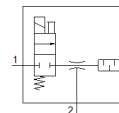

FESTO

Таблица данных

Характеристика	Значение
Условный проход, сопло Лавала	2 mm
Положение при сборке	Любое
Характеристика эжектора	Высокий вакуум
Встроенная функция	Электрический вкл./выкл. Клапан
Тип конструкции	T-образный
Рабочее давление	1,5 ... 8 bar
Макс. вакуум	85 %
Рабочий цикл	100 %
Рабочая среда	Сжатый воздух в соответствии с ISO8573-1:2010 [7:4:4]
Примечание по рабочей среде	Операция смазывания невозможна
PWIS conformity	VDMA24364-B2-L
Температура среды	0 ... 40 °C
Класс защиты	IP65
Температура окружающей среды	0 ... 40 °C
Вес продукта	242 g
Электрическое подключение	Разъем
Тип крепления	с внутренней резьбой
Пневматическое подключение, канал 1	G1/4
Подключение вакуума	G3/8
Материал корпуса	Алюминий