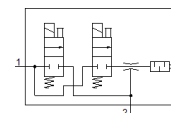

Рекомендуется воздух без содержания масла.

Современные альтернативы могут быть найдены с помощью введения первых четырех символов маркировки изделия в поле поиска.

FESTO

Таблица данных

Характеристика	Значение
Условный проход, сопло Лавала	0,7 mm
Положение при сборке	Любое
Характеристика эжектора	Высокий вакуум
Встроенная функция	Клапан сброса, электрический Электрический вкл./выкл. Клапан
Тип конструкции	T-образный
Рабочее давление	1,5 ... 8 bar
Макс. вакуум	90 %
Рабочий цикл	100 %
Рабочая среда	Сжатый воздух в соответствии с ISO8573-1:2010 [7:4:4]
Примечание по рабочей среде	Операция смазывания невозможна
PWIS conformity	VDMA24364-B2-L
Температура среды	0 ... 50 °C
Класс защиты	IP65
Температура окружающей среды	0 ... 50 °C
Электрическое подключение	Разъем
Тип крепления	с внутренней резьбой
Пневматическое подключение, канал 1	M5
Подключение вакуума	G1/8
Материал корпуса	Алюминий