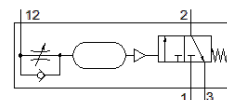

## Таблица данных

Характеристика	Значение
Рабочее давление	0 ... 10 bar
Стандартный номинальный расход	600 l/min
Настраиваемые времена задержки	0 ... 30 s
Рабочая среда	Сжатый воздух в соответствии с ISO8573-1:2010 [7:-:-]
Примечание по рабочей среде	Возможна работа со смазкой (впоследствии требуется постоянная смазка)
PWIS conformity	VDMA24364-B2-L
Тип крепления	со сквозным отверстием
Пневматическое присоединение	G1/8 G1/4
Замечания по материалу	Соответствует директиве по ограничению использования опасных веществ (RoHS)