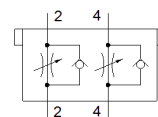

FESTO

Таблица данных

Характеристика	Значение
PWIS conformity	VDMA24364-B1/B2-L
Вес продукта	54 g
Замечания по материалу	Соответствует директиве по ограничению использования опасных веществ (RoHS)