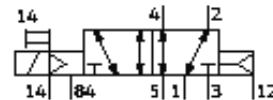

Распределитель с электроуправлением MVH-5-1/4-L-S-B-VI

№ изделия: 117429

FESTO

с электромагнитной катушкой и вспомогательным ручным управлением, без штекерной розетки.

Этот тип подходит для работы на вакууме.

Таблица данных

Характеристика	Значение
Функция распределителя	5/2 моностабильный
Рабочее давление	-0,9 ... 10 bar
Пилотное давление	3 ... 10 bar
Рабочая среда	сжатый воздух, фильтрованный, степень фильтрации 40 µm, с маслом или без Вакуум
Рабочая среда пилотного каскада	сжатый воздух, фильтрованный, степень фильтрации 40 µm, с маслом или без
Подвод пилотного воздуха 12	G1/4
Пневматическое подключение, канал 1	G1/4
Пневматическое присоединение, 11	G1/4
Замечания по материалу	Содержит PWIS вещества