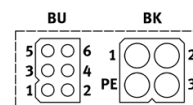

Cablu pentru motor NEBM-T1G8-E-5-Q7N-LE8-1

Cod: 8085948

FESTO

Pentru EMMS-AS-40/55 cu encoder cu CMMT-AS.

Fisa tehnica

Caracteristica	valoare
Corespunde normelor	EN 61984
Identificarea cablului	fara suport pentru eticheta
Greutate produs	900 g
Conexiune electrica 1, functie	Camp magnetic lateral
Conexiune electrica 1, design	Unghiular
Conexiune electrica 1, tipul conexiunii	Priza
Conexiune electrica 1, iesirea cablului	Drept
Conexiune electrica 1, tehnica de conectare	ITT M3
Conexiune electrica 1, numar de pini/fire	10
Conexiune electrica 1, pini/fire ocupate	8
Conexiune electrica 2, functie	pe partea de comanda
Conexiune electrica 2, tipul conexiunii	cablu
Conexiune electrica 2, tehnica de conectare	capat deschis
Conexiune electrica 2, numar de pini/fire	8
Conexiune electrica 2, pini/fire ocupate	8
Domeniul tensiunilor de operare DC	0 ... 630 V
Nota cu privire la domeniul tensiunii de operare DC	0 - 48 V pentru 0.25 mm ²
Domeniul tensiunilor de operare AC	0 ... 630 V
Nota cu privire la domeniul tensiunii de operare AC	0 - 48 V pentru 0.25 mm ²
Sarcina de curent acceptabila la 40°C	12 A
Nota cu privire la curentul de sarcina acceptabil, la 40°C	3 A pentru 0.25 mm ²
Rezistenta la tensiune	4 kV
Nota cu privire la rezistenta la supratensiune	0.5 kV pentru 0.25 mm ²
Lungimea cablului	5 m
Caracteristica cablu	adecvat pentru lant portcablu
Raza de curbura, instalatie fixa de cablu	>= 55 mm
Raza de curbura, instalatie flexibila de cablu	>= 110 mm
Diametrul cablului	11 mm
Structura cablului	4x0,75+2x(2x0,25) ecranat
Sectiunea transversala a conductorului	0,25 mm ² 0,75 mm ²
Capete conductor de cablu	Inel capat de cablu conform DIN 46228-A..-10 Inel capat de cablu conform DIN 46228-E..-12
Tip de protectie	IP65
Nota cu privire la gradul de protectie	in stare montata
Temperatura mediului	-50 ... 90 °C
Temperatura ambientala la montarea cablurilor mobile	-40 ... 90 °C
Simbol CE (vezi declaratia de conformitate)	conform directivei europene pentru echipamente cu tensiuni scazute in conformitate cu directivele EU RoHS
Indicatie material	conform RoHS
Grad de contaminare	3
Materialul invelisului cablului	TPE-U(PUR)
Culoare invelis cablu	portocaliu