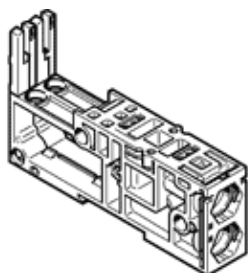

# Placa racordare VMPAL-AP-20-RV

Cod: 8034561

FESTO

## Fisa tehnica

Caracteristica	valoare
Latime	20 mm
latime	21,2 mm
Lungime	107,3 mm
Marimea ramei	21,2 mm
Funcție integrată	Supapa
Numarul maxim de pozitii de ventile	1
directie de curgere	nu este reversibil
structura insulei de ventile	Dimensiunile ventilului pot fi amestecate
Presiune de operare Mpa	-0,09 ... 1 MPa
presiune de operare	-0,9 ... 10 bar
Presiune de pilotare [Mpa]	0,3 ... 0,8 MPa
Presiune de comanda	3 ... 8 bar
Compatibilitate la vacuum	nu
mediu de operare	Aer comprimat conform ISO 8573-1:2010 [7:4:4]
Indicatie pentru mediul de lucru si cel de pilotare	functionare cu lubrifiere posibila (necesara pentru alte operatii)
Clasa de rezistenta la coroziune KBK	3 - Rezistenta ridicata la coroziune
Conformitatea PWIS	VDMA24364-B1/B2-L
Temperatura mediului	-5 ... 50 °C
Greutate produs	50 g
Conexiune pneumatica 2	pentru cartus 18 mm
Conexiune pneumatica 4	pentru cartus 18 mm
Indicatie material	conform RoHS
Materialul placii de conectare	ranforsat PA