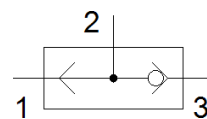

Modul SAU OS-2-R-M5

Cod: 7423

FESTO

Fisa tehnica

| Caracteristica | valoare |
|------------------------|-----------------|
| functie ventil | functie SAU |
| Conexiune pneumatica 1 | PK-4 |
| Conexiune pneumatica 2 | PK-4 |
| tip fixare | cu orificiu |
| presiune de operare | 0,001 ... 6 bar |
| Conformitatea PWIS | VDMA24364-B2-L |
| Conexiune pneumatica 3 | PK-4 |