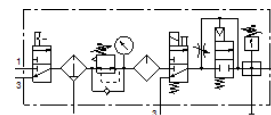

Fisa tehnica

Caracteristica	valoare
marime de fabricatie	6
serie	MS
Blocare regulator	Buton rotativ cu opritor cu accesorii care pot fi inchise
pozitie instalare	vertical +/- 5°
Finetea filtrului	5 µm
purjare	rotativ manual
Structura constructiva	Modul de ramificare ventil de start Releu de presiune ventil on-off Filtru regulator cu manometru lubrifiant standard cu ceata de ulei
Funcctie de regulator	Presiune de iesire constanta cu compensare a presiunii initiale cu aerisire secundara cu debit invers
Protectie pahar	pahar de protectie din material plastic
Afisarea presiunii	cu manometru
presiune de operare	1,5 ... 18 bar
Domeniu reglare presiune	0,5 ... 12 bar
Debit nominal	2.100 l/min
Caracteristica bobina	24 V DC: 1.5 W
mediu de operare	Aer comprimat conform ISO 8573-1:2010 [7:4:4] Gaze inerte
Indicatie pentru mediul de lucru si cel de pilotare	functionare cu lubrifiere posibila (necesara pentru alte operatii)
Clasa de rezistenta la coroziune KBK	2 - Rezistenta moderata la coroziune
Conformitatea PWIS	VDMA24364-B1/B2-L
Temperatura de depozitare	-10 ... 60 °C
Food-safe	Vedeti informatiile suplimentare despre material
Clasa de purtate a aerului la iesire	Aer comprimat conform ISO 8573-1:2010 [6:4:-]
Temperatura medie	-10 ... 60 °C
Temperatura mediului	-10 ... 60 °C
Greutate produs	4.000 g
tip fixare	cu accesorii
Conexiune pneumatica 1	1/2 NPT
Conexiune pneumatica 2	1/2 NPT
Conexiune pneumatica 3	G1/2
Indicatie material	conform RoHS
Materialul carcasei	Aluminiu turnat sub presiune
Materialul paharului	PC