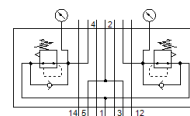

# Placa regulator VABF-S3-2-R5C2-C-6

Cod: 543540

FESTO

pentru insula de ventile VDMA-01/02, oglinda de racordare standard conform 15407-1, pana la 6 bar.

## Fisa tehnica

Caracteristica	valoare
Latime	18 mm
bazat pe norme	ISO 15407-1
pozitie instalare	Oricare
Conectare pneumatica verticala	Regulator de presiune pentru porturile 2 si 4, reversibil
Funcctie de regulator	Presiune de iesire constanta cu aerisire secundara
Selectare manometru	posibil
Domeniu reglare presiune Mpa	0,05 ... 0,6 MPa
Domeniu reglare presiune	0,5 ... 6 bar
Domeniu reglare presiune psi	7,25 ... 87 psi
presiune de intrare 1	0,5 ... 10 bar
mediu de operare	Aer comprimat conform ISO 8573-1:2010 [7:4:4]
Indicatie pentru mediul de lucru si cel de pilotare	functionare cu lubrifiere posibila (necesara pentru alte operatii)
Clasa de rezistenta la coroziune KBK	0 - Fara rezistenta la coroziune
Conformitatea PWIS	VDMA24364-B1/B2-L
Tip de protectie	IP65 NEMA 4
Temperatura mediului	-5 ... 50 °C
Greutate produs	245 g
Metoda de fixare pentru aranjare verticala	Pe placa de racordare Pe placa de baza individuala
Racord manometru	cu clema de fixare
Indicatie material	conform RoHS
Materialul panoului de control	PA
Materialul carcasei regulatorului	Aluminiu turnat sub presiune