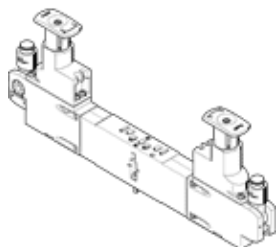

# Placa regulator VABF-S3-2-R5C2-C-6

Cod: 543540

FESTO

pentru insula de ventile VDMA-01/02, oglinda de racordare standard conform 15407-1, pana la 6 bar.

## Fisa tehnica

Caracteristica	valoare
Latime	18 mm
bazat pe norme	ISO 15407-1
pozitie instalare	Oricare
Conectare pneumatica verticala	Regulator de presiune pentru porturile 2 si 4, reversibil
Funcctie de regulator	Presiune de iesire constanta cu aerisire secundara
Selectare manometru	posibil
Domeniu reglare presiune Mpa	0,05 ... 0,6 MPa
Domeniu reglare presiune	0,5 ... 6 bar
Domeniu reglare presiune psi	7,25 ... 87 psi
presiune de intrare 1	0,5 ... 10 bar
mediu de operare	Aer comprimat conform ISO 8573-1:2010 [7:4:4]
Indicatie pentru mediul de lucru si cel de pilotare	functionare cu lubrifiere posibila (necesara pentru alte operatii)
Clasa de rezistenta la coroziune KBK	0 - Fara rezistenta la coroziune
Conformitatea PWIS	VDMA24364-B1/B2-L
Tip de protectie	IP65 NEMA 4
Temperatura mediului	-5 ... 50 °C
Greutate produs	245 g
Metoda de fixare pentru aranjare verticala	Pe placa de racordare Pe placa de baza individuala
Racord manometru	cu clema de fixare
Indicatie material	conform RoHS
Materialul panoului de control	PA
Materialul carcasei regulatorului	Aluminiu turnat sub presiune