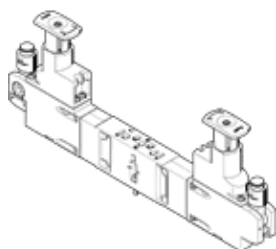

Placa regulator VABF-S3-2-R4C2-C-6

Cod: 543536

FESTO

pentru insula de ventile VDMA-01/02, oglinda de racordare standard conform 15407-1, pana la 6 bar.

Fisa tehnica

Caracteristica	valoare
Latime	18 mm
bazat pe norme	ISO 15407-1
pozitie instalare	Oricare
Conectare pneumatica verticala	Regulator de presiune pentru 2 si 4
Funcctie de regulator	Presiune de iesire constanta cu aerisire secundara
Selectare manometru	posibil
Domeniu reglare presiune Mpa	0,2 ... 0,6 MPa
Domeniu reglare presiune	2 ... 6 bar
Domeniu reglare presiune psi	29 ... 87 psi
presiune de intrare 1	0,5 ... 10 bar
mediu de operare	Aer comprimat conform ISO 8573-1:2010 [7:4:4]
Indicatie pentru mediul de lucru si cel de pilotare	functionare cu lubrifiere posibila (necesara pentru alte operatii)
Clasa de rezistenta la coroziune KBK	0 - Fara rezistenta la coroziune
Conformitatea PWIS	VDMA24364-B1/B2-L
Tip de protectie	IP65 NEMA 4
Temperatura mediului	-5 ... 50 °C
Greutate produs	370 g
Metoda de fixare pentru aranjare verticala	Pe placa de racordare Pe placa de baza individuala
Racord manometru	cu clema de fixare
Indicatie material	conform RoHS
Materialul panoului de control	PA
Materialul carcasei regulatorului	Aluminiu turnat sub presiune