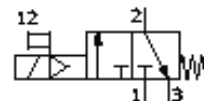

## Fisa tehnica

Caracteristica	valoare
functiune de evacuare a aerului	nedroselizabil
tip de actionare	electric
pozitie instalare	oricare
actionare manuala auxiliara	cu oprire cu impingere
structura constructiva	sertar cu piston
tip de revenire	arcuri mecanice
tip de comanda	direct
alimentare cu aer pilot	intern
directia de curgere	nu este reversibil
functiune de ventil	3/2 inchis, monostabil
afisarea pozitiei de comutare	cu accesorii
presiune de operare	4 ... 10 bar
valoare b	0,5
valoare C	11 l/sbar
debit nominal normal	2.600 l/min
caracteristica bobina	230V AC
mediu de operare	aer comprimat
clasa de rezistenta la coroziune KBK	2
temperatura mediului	-10 ... 60 °C
greutate produs	0,816 g
racord electric	fisa design patrat design C conform DIN 43650
tip fixare	cu accesorii la alegere: montare in linie
racord pneumatic 1	G1/4
racord pneumatic 2	G1/4
racord pneumatic 3	G1/2
indicatie material	Fara cupru si PTFE
informatii referitoare la material pentru etansari	NBR
informatii referitoare la material pentru carcasa	aluminu turnat sub presiune