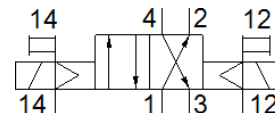

Distribuitor cu comanda electrica VUVB-S-B42-ZD-Q4-3AC1

Cod: 537598

FESTO

pentru placa sau bara de racordare, cu bobina si actionare manuala, fara priza.

Acest tip este potrivit pentru actionare cu vacuum.

Fisa tehnica

Caracteristica	valoare
functiune de ventil	4/2 bistabil
tip de actionare	electric
Dimensiune ventil	20 mm
debit nominal normal	200 l/min
presiune de operare	-0,9 ... 8 bar
structura constructiva	sertar cu piston
tip de protectie	IP65
deschidere nominala	7 mm
functiune de evacuare a aerului	nedroselizabil
principiu de etansare	moale
pozitie instalare	oricare
actionare manuala auxiliara	cu oprire cu impingere
tip de comanda	pilotat
alimentare cu aer pilot	extern
directia de curgere	nu este reversibil
presiune de comanda	2 ... 8 bar
durata de comutare	20 ms
caracteristica bobina	230 V AC: 50/60 Hz, putere la tragere 3,1 VA, putere mentinere 2,2 VA
rezistenta la tensiune	4 kV
grad de contaminare	3
oscilatii admisibile ale tensiunii	+/- 10 %
mediu de operare	Aer comprimat conform ISO 8573-1:2010 [7:4:4]
Indicatie pentru mediul de lucru si cel de pilotare	functionare posibila cu ungere (necesara pentru alte operatii)
Simbol CE (vezi declaratia de conformitate)	conform directivei europene pentru echipamente cu tensiuni scazute
clasa de rezistenta la coroziune KBK	1
temperatura de depozitare	-20 ... 40 °C
temperatura mediului	-5 ... 50 °C -5 ... 50 °C
moment maxim de strangere la fixarea ventilului	2 Nm
greutate produs	220 g
racord electric	fisa conform EN 175301-803 design C
tip fixare	cu gaura de trecere
racord aer auxiliar de comanda 12/14	placa de conectare
racord evacuare aer de comanda 84	nu este captat
racord pneumatic 1	placa de conectare
racord pneumatic 2	QS-4
racord pneumatic 3	placa de conectare
racord pneumatic 4	QS-4
indicatie material	conform RoHS