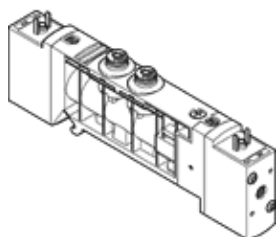

Distribuitor cu comanda electrica VUVB-S-B42-ZD-Q4-3AC1

Cod: 537598

FESTO

pentru placa sau bara de racordare, cu bobina si actionare manuala, fara priza.

Acest tip este potrivit pentru actionare cu vacuum.

Fisa tehnica

Caracteristica	valoare
functiune de ventil	4/2 bistabil
tip de actionare	electric
Dimensiune ventil	20 mm
debit nominal normal	200 l/min
presiune de operare	-0,9 ... 8 bar
structura constructiva	sertar cu piston
tip de protectie	IP65
deschidere nominala	7 mm
functiune de evacuare a aerului	nedroselizabil
principiu de etansare	moale
pozitie instalare	oricare
actionare manuala auxiliara	cu oprire cu impingere
tip de comanda	pilotat
alimentare cu aer pilot	extern
directia de curgere	nu este reversibil
presiune de comanda	2 ... 8 bar
durata de comutare	20 ms
caracteristica bobina	230 V AC: 50/60 Hz, putere la tragere 3,1 VA, putere mentinere 2,2 VA
rezistenta la tensiune	4 kV
grad de contaminare	3
oscilatii admisibile ale tensiunii	+/- 10 %
mediu de operare	Aer comprimat conform ISO 8573-1:2010 [7:4:4]
Indicatie pentru mediul de lucru si cel de pilotare	functionare posibila cu ungere (necesara pentru alte operatii)
Simbol CE (vezi declaratia de conformitate)	conform directivei europene pentru echipamente cu tensiuni scazute
clasa de rezistenta la coroziune KBK	1
temperatura de depozitare	-20 ... 40 °C
temperatura mediului	-5 ... 50 °C -5 ... 50 °C
moment maxim de strangere la fixarea ventilului	2 Nm
greutate produs	220 g
racord electric	fisa conform EN 175301-803 design C
tip fixare	cu gaura de trecere
racord aer auxiliar de comanda 12/14	placa de conectare
racord evacuare aer de comanda 84	nu este captat
racord pneumatic 1	placa de conectare
racord pneumatic 2	QS-4
racord pneumatic 3	placa de conectare
racord pneumatic 4	QS-4
indicatie material	conform RoHS