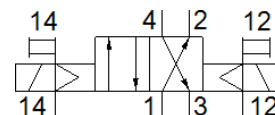

Distribuitor cu comanda electrica VUVB-S-B42-ZD-Q6-2AC1

Cod: 537583

FESTO

pentru placa sau bara de racordare, cu bobina si actionare manuala, fara priza.

Acest tip este potrivit pentru actionare cu vacuum.

Fisa tehnica

Caracteristica	valoare
functiune de ventil	4/2 bistabil
tip de actionare	electric
Dimensiune ventil	20 mm
debit nominal normal	500 l/min
presiune de operare	-0,9 ... 8 bar
structura constructiva	sertar cu piston
tip de protectie	IP65
deschidere nominala	7 mm
functiune de evacuare a aerului	nedroselizabil
principiu de etansare	moale
pozitie instalare	oricare
actionare manuala auxiliara	cu oprire cu impingere
tip de comanda	pilotat
alimentare cu aer pilot	extern
directia de curgere	nu este reversibil
presiune de comanda	2 ... 8 bar
durata de comutare	20 ms
caracteristica bobina	110 V AC: 50/60 Hz, putere la tragere 3,1 VA, putere mentinere 2,2 VA
rezistenta la tensiune	2,5 kV
grad de contaminare	3
oscilatii admisibile ale tensiunii	+/- 10 %
mediu de operare	Aer comprimat conform ISO 8573-1:2010 [7:4:4]
Indicatie pentru mediul de lucru si cel de pilotare	functionare posibila cu ungere (necesara pentru alte operatii)
Simbol CE (vezi declaratia de conformitate)	conform directivei europene pentru echipamente cu tensiuni scazute
clasa de rezistenta la coroziune KBK	1
temperatura de depozitare	-20 ... 40 °C
temperatura mediului	-5 ... 50 °C -5 ... 50 °C
moment maxim de strangere la fixarea ventilului	2 Nm
greutate produs	220 g
racord electric	fisa conform EN 175301-803 design C
tip fixare	cu gaura de trecere
racord aer auxiliar de comanda 12/14	placa de conectare
racord evacuare aer de comanda 84	nu este captat
racord pneumatic 1	placa de conectare
racord pneumatic 2	QS-6
racord pneumatic 3	placa de conectare
racord pneumatic 4	QS-6
indicatie material	conform RoHS