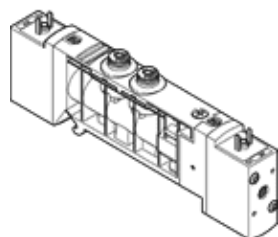

Distribuitor cu comanda electrica VUVB-S-B42-ZD-Q6-2AC1

Cod: 537583

FESTO

pentru placa sau bara de racordare, cu bobina si actionare manuala, fara priza.

Acest tip este potrivit pentru actionare cu vacuum.

Fisa tehnica

Caracteristica	valoare
functiune de ventil	4/2 bistabil
tip de actionare	electric
Dimensiune ventil	20 mm
debit nominal normal	500 l/min
presiune de operare	-0,9 ... 8 bar
structura constructiva	sertar cu piston
tip de protectie	IP65
deschidere nominala	7 mm
functiune de evacuare a aerului	nedroselizabil
principiu de etansare	moale
pozitie instalare	oricare
actionare manuala auxiliara	cu oprire cu impingere
tip de comanda	pilotat
alimentare cu aer pilot	extern
directia de curgere	nu este reversibil
presiune de comanda	2 ... 8 bar
durata de comutare	20 ms
caracteristica bobina	110 V AC: 50/60 Hz, putere la tragere 3,1 VA, putere mentinere 2,2 VA
rezistenta la tensiune	2,5 kV
grad de contaminare	3
oscilatii admisibile ale tensiunii	+/- 10 %
mediu de operare	Aer comprimat conform ISO 8573-1:2010 [7:4:4]
Indicatie pentru mediul de lucru si cel de pilotare	functionare posibila cu ungere (necesara pentru alte operatii)
Simbol CE (vezi declaratia de conformitate)	conform directivei europene pentru echipamente cu tensiuni scazute
clasa de rezistenta la coroziune KBK	1
temperatura de depozitare	-20 ... 40 °C
temperatura mediului	-5 ... 50 °C -5 ... 50 °C
moment maxim de strangere la fixarea ventilului	2 Nm
greutate produs	220 g
racord electric	fisa conform EN 175301-803 design C
tip fixare	cu gaura de trecere
racord aer auxiliar de comanda 12/14	placa de conectare
racord evacuare aer de comanda 84	nu este captat
racord pneumatic 1	placa de conectare
racord pneumatic 2	QS-6
racord pneumatic 3	placa de conectare
racord pneumatic 4	QS-6
indicatie material	conform RoHS