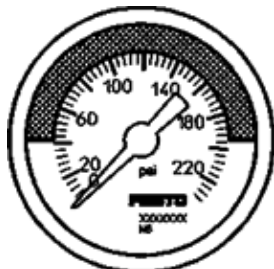

Manometru MA-63-232-N1/4-PSI-E-RG

Cod: 530394

FESTO

cu afisaj in psi, gama rosu/verde ajustabila.

Acest produs este disponibil doar de la Festo Gesellschaft SUA.

Fisa tehnica

Caracteristica	valoare
domeniu afisaj [psi]	0 ... 232 psi
corespunde normelor	EN 837-1
marime nominala manometru	63
structura constructiva	manometru cu tub Bourdon
tip fixare	montare in linie
mediu de operare	Inert gases Neutral fluids
presiune de operare	0 ... 232 Psi
factor sarcina alternativa	0,66
clasa preciziei de masurare	2,5
tip de protectie	IP43
temperatura mediului	-20 ... 60 °C -20 ... 60 °C
indicatie material	conform RoHS
pozitia racordului	partea posterioara centrata
racord pneumatic	NPT1/4-18
materiale in contact cu mediul	alama
informatii referitoare la material pentru fus cu insurubare	alama
informatii referitoare la material pentru carcasa	ABS
informatii referitoare la material pentru discul de observare	PMMA
culoare carcasa	negru
greutate produs	90 g
Note on operating and pilot medium	No oxygen No acetylene