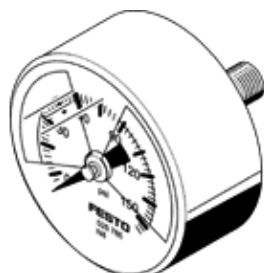

Manometru MA-63-145-N1/4-PSI-E-RG

Cod: 530393

FESTO

cu afisaj in psi, gama rosu/verde ajustabila.

Acest produs este disponibil doar de la Festo Gesellschaft SUA.

Fisa tehnica

Caracteristica	valoare
domeniu afisaj [psi]	0 ... 145 psi
corespunde normelor	EN 837-1
marime nominala manometru	63
structura constructiva	manometru cu tub Bourdon
tip fixare	montare in linie
mediu de operare	Inert gases Neutral fluids
presiune de operare	0 ... 145 Psi
factor sarcina alternativa	0,66
clasa preciziei de masurare	2,5
tip de protectie	IP43
temperatura mediului	-20 ... 60 °C -20 ... 60 °C
indicatie material	conform RoHS
pozitia racordului	partea posterioara centrata
racord pneumatic	NPT1/4-18
materiale in contact cu mediul	alama
informatii referitoare la material pentru fus cu insurubare	alama
informatii referitoare la material pentru carcasa	ABS
informatii referitoare la material pentru discul de observare	PMMA
culoare carcasa	negru
greutate produs	90 g
Note on operating and pilot medium	No oxygen No acetylene